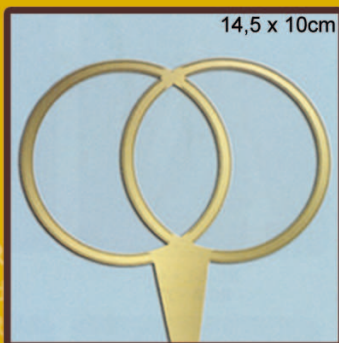

ARTICOR

Cake decoration

WC731A
Clear Acrylic Swan
€ 8,55 / 24 st.

Square Plates:

- SQPS06: € 2,45 / st. (15 cm)
- SQPS07: € 2,85 / st. (18 cm)
- SQPS08: € 3,40 / st. (20 cm)
- SQPS09: € 4,42 / st. (23 cm)
- SQPS10: € 4,90 / st. (26 cm)
- SQPS11: € 5,35 / st. (28 cm)
- SQPS12: € 6,30 / st. (31 cm)
- SQPS13: € 6,70 / st. (33 cm)
- SQPS14: € 7,50 / st. (36 cm)
- SQPS15: € 8,75 / st. (38 cm)
- SQPS16: € 9,15 / st. (41 cm)
- SQPS18: € 10,25 / st. (46 cm)

CJ9 CJ0-GD CJ5-GD

€ 195,00

30141
Metalen standaard
4 glazen plateau's (Ø 30cm)
L: 85cm B: 30cm H: 65cm

€ 270,00

Matglans zilveren letters (7,5cm)

CJA CJ& CJS

Elke letter is verkrijgbaar. Prijs letters: € 11,07 / st. Prijs "&"-teken: € 8,88

30139

Metalen standaard
6 glazen plateau's (Ø 26 & 30cm)
L: 81cm B: 73cm H: 67cm

Bruidstaarttoppers (spiegels):

RC-DG
Mirror Double Gold Ring
€ 16,95 / st.

RC-DH
Mirror Double Heart
€ 16,95 / st.

RC-DS
Mirror Double Silver Ring
€ 16,95 / st.