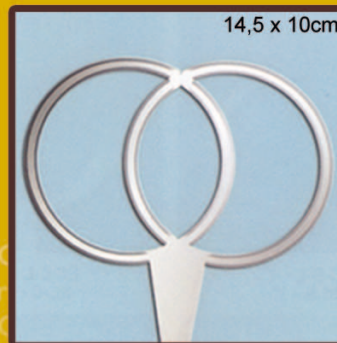

30139

Metalen standaard
6 glazen plateau's (Ø 26 & 30cm)
L: 81cm B: 73cm H: 67cm

Bruidstaarttoppers (spiegels):

RC-DG
Mirror Double Gold Ring
€ 16,95 / st.

RC-DH
Mirror Double Heart
€ 16,95 / st.

RC-DS
Mirror Double Silver Ring
€ 16,95 / st.

RC-ENG
Mirror Engagement Couple
€ 15,70 / st.

RO100 Wedding Couple
€ 8,88 (H 15 cm.)

RO110 Wedding Couple
€ 15,57 (H 20 cm.)

RO120 Wedding Couple
€ 18,94 (H 20 cm.)

RO300 Wedding Couple
€ 8,88 (H 15 cm.)

RO310 Wedding Couple
€ 15,57 (H 20 cm.)