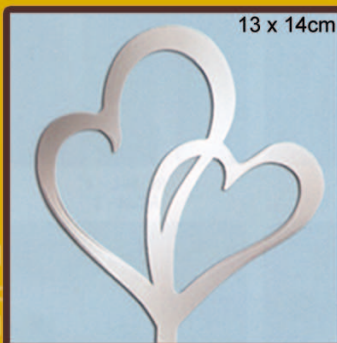

CJ9 CJ0-GD CJ5-GD

€ 195,00

30141
Metalen standaard
4 glazen plateau's (Ø 30cm)
L: 85cm B: 30cm H: 65cm

€ 270,00

Matglans zilveren letters (7,5cm)

CJA CJ& CJS

Elke letter is verkrijgbaar. Prijs letters: € 11,07 / st. Prijs "&"-teken: € 8,88

30139

Metalen standaard
6 glazen plateau's (Ø 26 & 30cm)
L: 81cm B: 73cm H: 67cm

Bruidstaarttoppers (spiegels):

RC-DG
Mirror Double Gold Ring
€ 16,95 / st.

RC-DH
Mirror Double Heart
€ 16,95 / st.

RC-DS
Mirror Double Silver Ring
€ 16,95 / st.